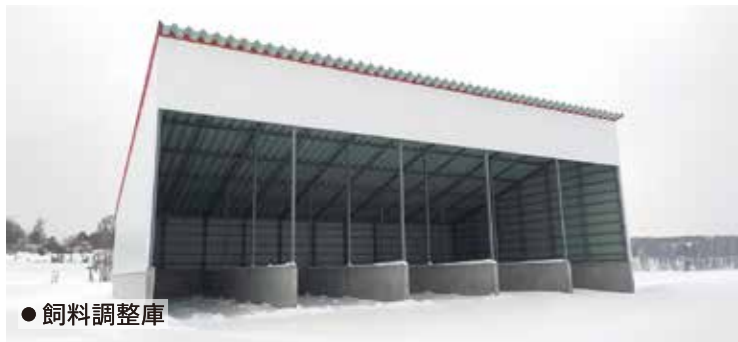

 **HAGIWARA** TIMES

有限会社藤井牧場 自給飼料関連施設新設工事/JA本別町 本館事務所 新築工事

Vol. 96
2025.

5

● 工事完成 4月撮影

有限会社藤井牧場 自給飼料関連施設新設工事

● フレアブロック搬入布設

● (囲い外)

● エプロン生コン打設(囲い内)

● 飼料調整庫

● 飼料保管庫

● 施工場所：富良野市6247-1

● 施工業者：萩原建設工業株式会社

● 施工期間：令和6年10月1日～令和7年3月15日

● 発注者：有限会社藤井牧場

● 進捗率：100%

土木

藤井牧場様は創業120年を超える歴史ある牧場で、「開拓者たれ」という経営理念のもと、着実に規模拡大を続けているメガファームです。粗飼料は約8割を自家生産で賄っており、今後も規模の拡大に合わせて草地を広げ、自給率100%を目指しています。

本工事は、刈り取った飼料作物を詰め込み、サイレージ(発酵飼料)を作るためのバンカーサイロ、飼料保管庫および飼料調整庫を建設する工事です。

一部は厳寒期での施工となりましたが、無事に工事を完了することができました。施主様をはじめ、関係者の皆様に心より感謝申し上げます。